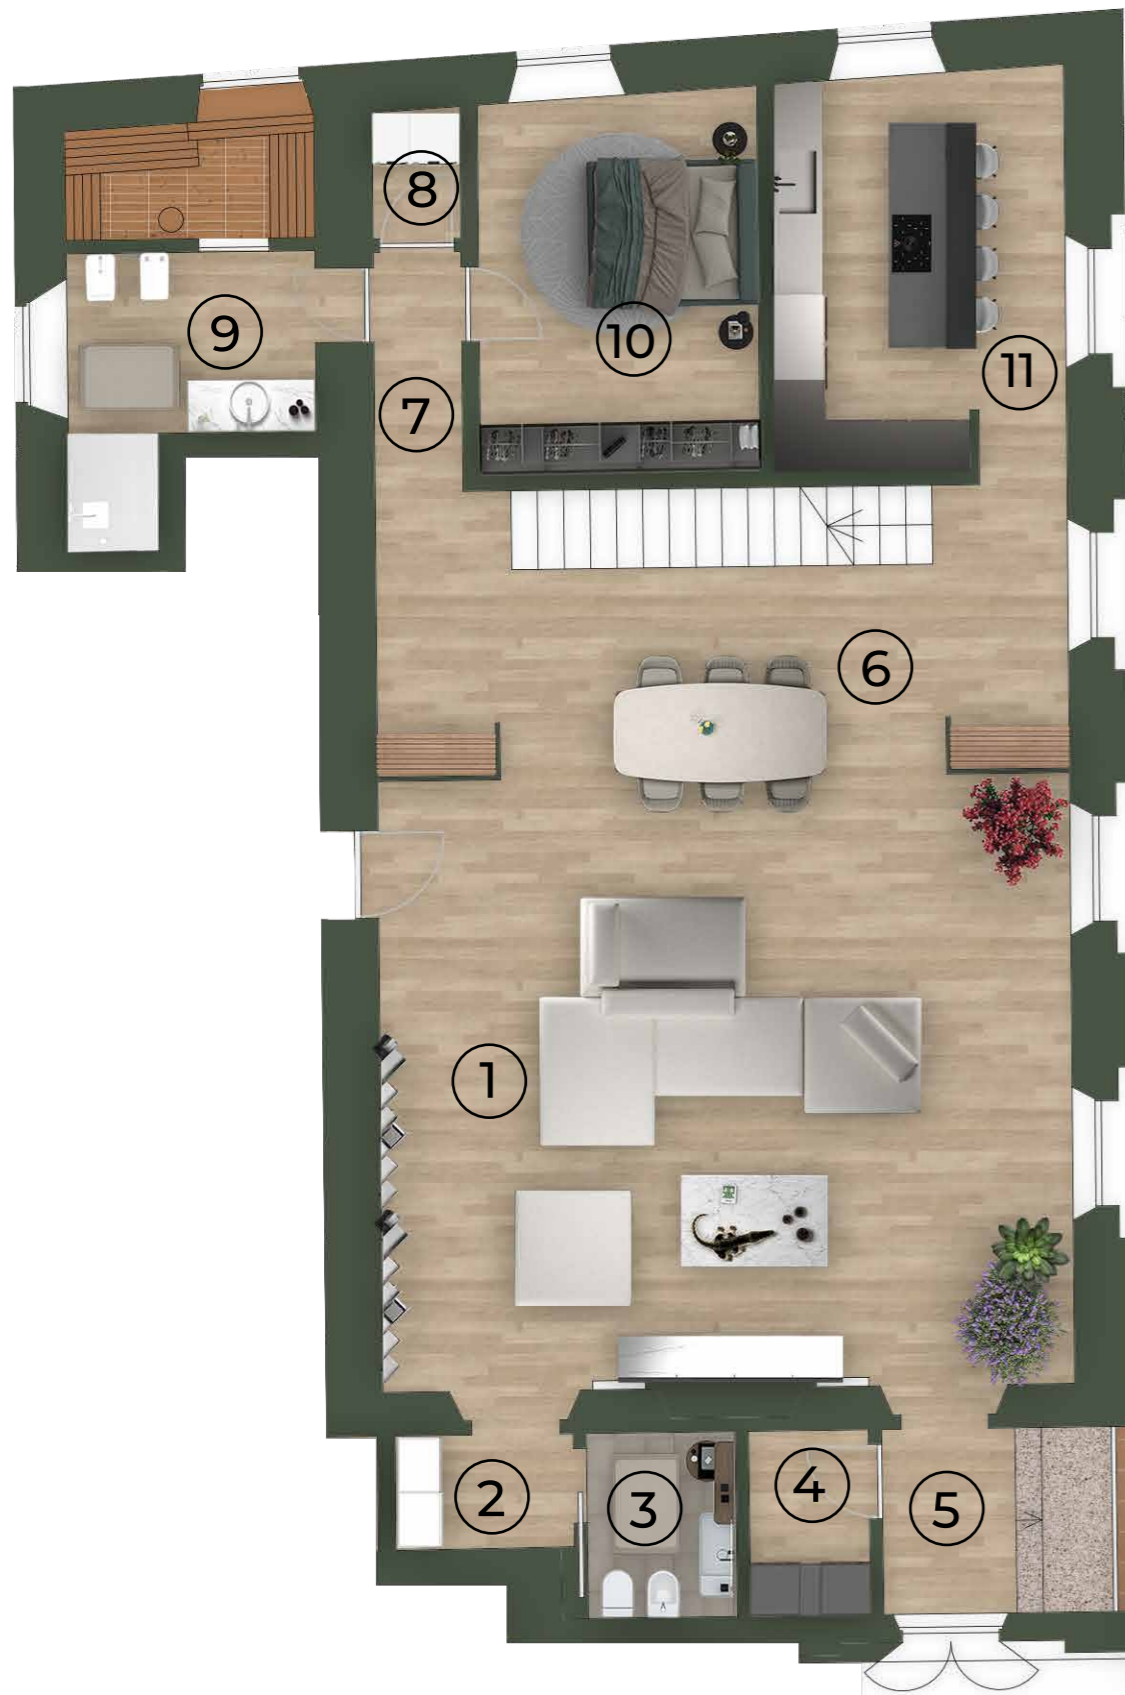

residenza

SANTA DOROTEA

LUCCA - TUSCANY - ITALY

PIANTA PIANO PRIMO

PIANTA PIANO SECONDO

Scala 1:100

Unità 11_P1

1 Soggiorno	53,40 m ²	11 Cucina	15,20 m ²
2 Disimpegno	2,60 m ²	12 Open studio	23,80 m ²
3 Wc	3,60 m ²	13 Bagno	11,50 m ²
4 Ripostiglio	2,80 m ²	14 Camera	15,50 m ²
5 Disimpegno	8,10 m ²	15 Camera	13,50 m ²
6 Pranzo	28,10 m ²		
7 Disimpegno	5,50 m ²	Totale netto interno	211,10 m²
8 Ripostiglio	2,00 m ²	Totale lordo interno	264,10 m²
9 Bagno	11,50 m ²		
10 Camera	14,00 m ²	16 Loggia	15,10 m ²