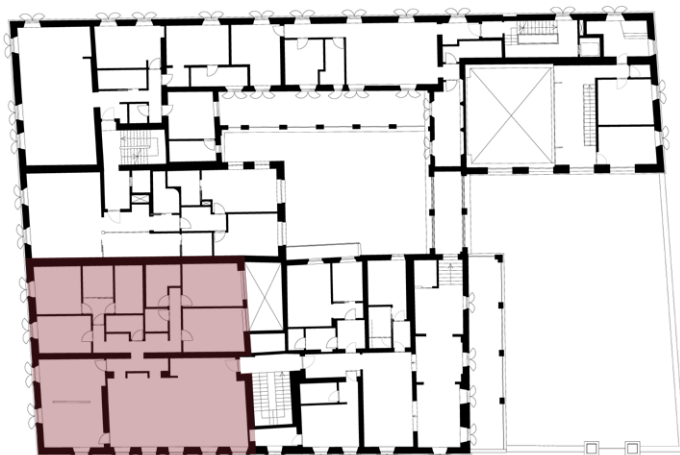

residenza

SANTA DOROTEA

LUCCA - TUSCANY - ITALY

PIANTA PIANO SECONDO

Unità 13_P2

1 Soggiorno/pranzo	67,10	m ²
2 Disimpegno	5,20	m ²
3 Cucina	33,70	m ²
4 Disimpegno	12,90	m ²
5 Studio	12,30	m ²
6 Camera	23,10	m ²
7 Bagno	8,40	m ²
8 Wc	4,40	m ²
9 Ripostiglio	3,20	m ²
10 Bagno	7,40	m ²
11 Camera	15,70	m ²
12 Camera	16,50	m ²

Totale netto interno 209,90 m²

Totale lordo interno 261,00 m²

Scala 1:75